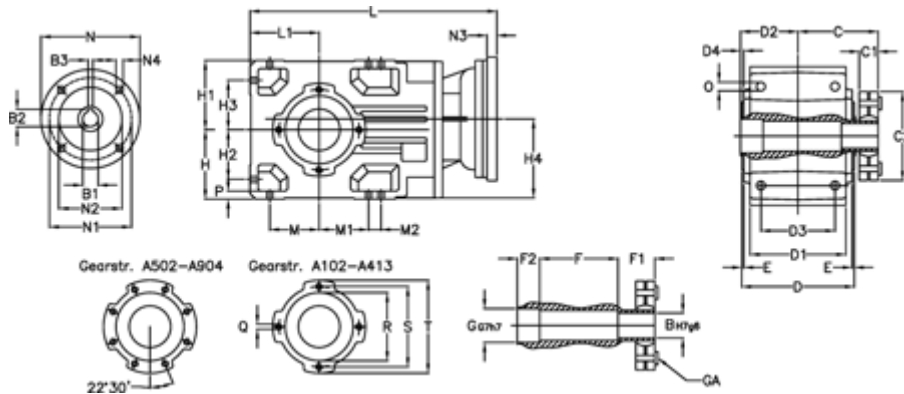

Article number: 296003533935225  
 Description: Bevel helical gearbox  
 A353US-339,3-P71B5

## Measures

B = 40	D1 = 166	F2 = 53	L = 417.0	N3 = 4,5
B1 = 14	D2 = 80	G = 42	L1 = 100	N4 = M8x16
B2 = 16.3	D3 = 135	GA = 43	M = 73.0	O = 12.0
B3 = 5	d4 = 5.0	H = 100	M1 = 73.0	P = 11
C = 70.0	Description = A353 US-xx P71 B5	H1 = 100	M2 = 11	Q = M10x17
C1 = 24	E = 3.5	H2 = 73.0	N = 160	R = 110
C2 = 90.0	F = 12.0	H3 = 73.0	N1 = 130	S = 130
D = 173	F1 = 48.0	H4 = 114.0	N2 = 110	T = 150